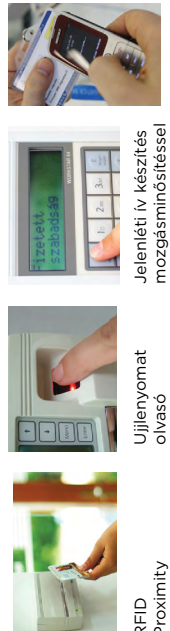

### Vezérelt hardvereszközök

A szoftver minden moduljához hardvereszközöket, készülékeket, olvasókat, beléptető kapukat is gyárt és forgalmaz a Procontrol. Minden kiejárlott eszköz és szoftver jól bevált **MAGYAR TERMÉK**, cégünk saját fejlesztése, gyártmánya. Egyedi módosításokat a megrendelői igény szerint vállalunk, egyeztetés szerint.

**Beléptető és munkaidő-nyilvántartó rendszerek**

RFID Proximity

Ujjlenyomat olvasó

Jelenléti iv készítés mozgásmegfigyeléssel

**Intelligens kulcs- és értéktároló széfrendszerek**

**IP-alapú, épületfelügyeleti monitorozó és beavatkozó HVAC rendszerek**