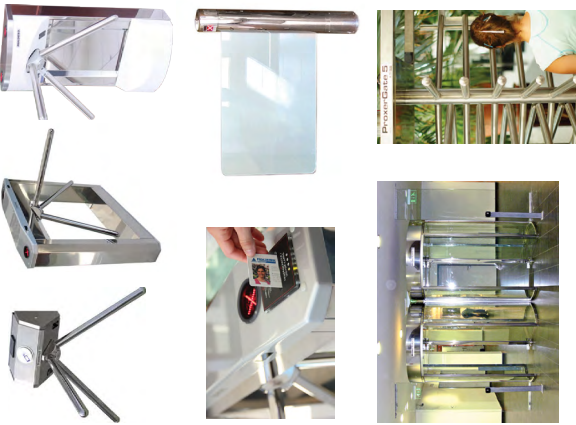

Beléptetőkapuk, forgóvillák, elnyelők